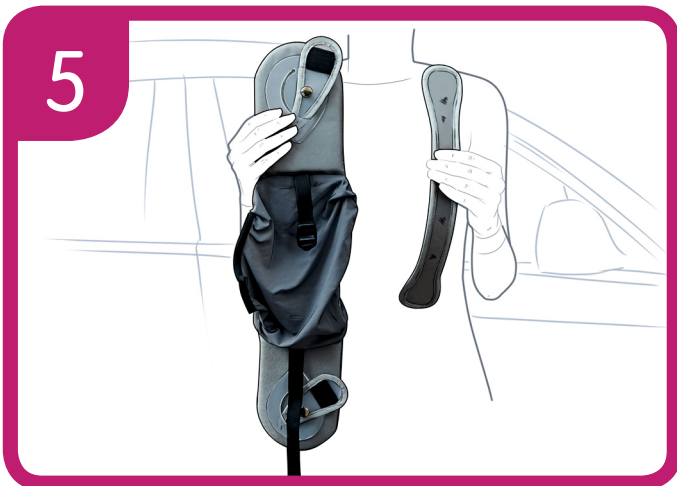

NapUp™

RIDE

Sleep comfortably on the go

Instrukcja montażu | Installation Instructions | Instructions d'assemblage
Montageanleitungen | Instrucciones de montaje

www.mynapup.com

EC REP Bd Généril Wahis 53
Brussels 1030
Belgium
Tel: +(32) 2 732-59-54
Fax: +(32)2 732-60-03
Mail: mail@obelis.net