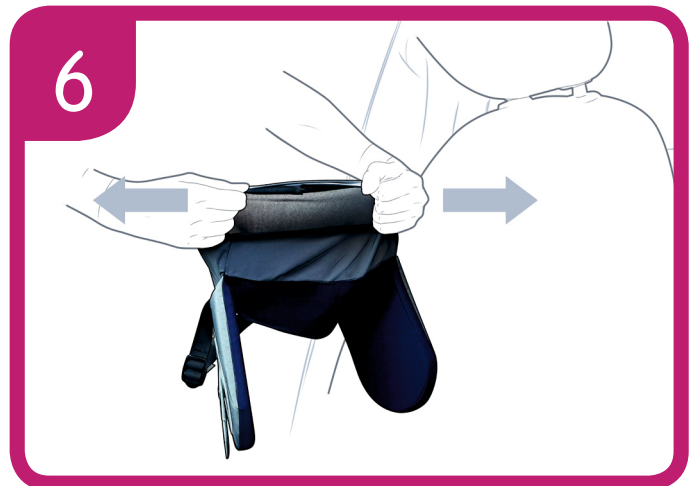

NapUp™

RIDE

Sleep comfortably on the go

Instrukcja montażu | Installation Instructions | Instructions d'assemblage
Montageanleitungen | Instrucciones de montaje

www.mynapup.com

EC REP Bd Généril Wahis 53
Brussels 1030
Belgium
Tel: +(32) 2 732-59-54
Fax: +(32)2 732-60-03
Mail: mail@obelis.net