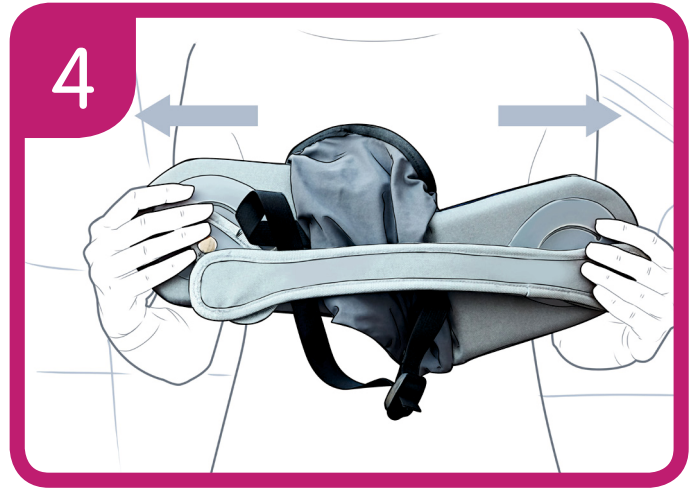

NapUp™

RIDE

Sleep comfortably on the go

Instrukcja montażu | Installation Instructions | Instructions d'assemblage
Montageanleitungen | Instrucciones de montaje

www.mynapup.com

EC REP Bd Généril Wahis 53
Brussels 1030
Belgium
Tel: +(32) 2 732-59-54
Fax: +(32)2 732-60-03
Mail: mail@obelis.net