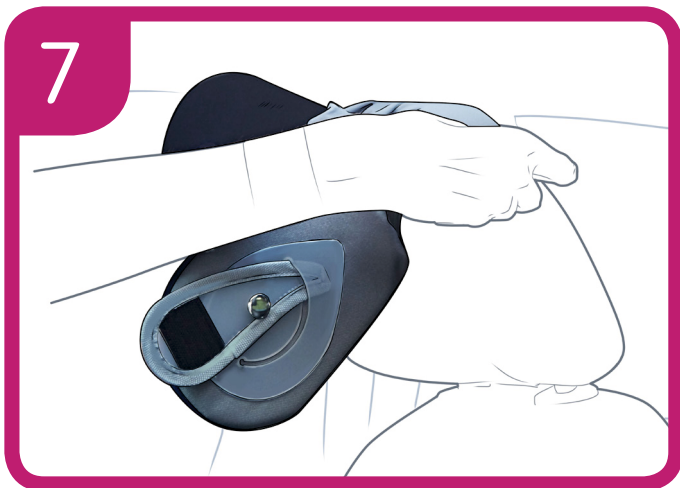

NapUp™

RIDE

Sleep comfortably on the go

Instrukcja montażu | Installation Instructions | Instructions d'assemblage
Montageanleitungen | Instrucciones de montaje

www.mynapup.com

EC REP Bd Généril Wahis 53
Brussels 1030
Belgium
Tel: +(32) 2 732-59-54
Fax: +(32)2 732-60-03
Mail: mail@obelis.net