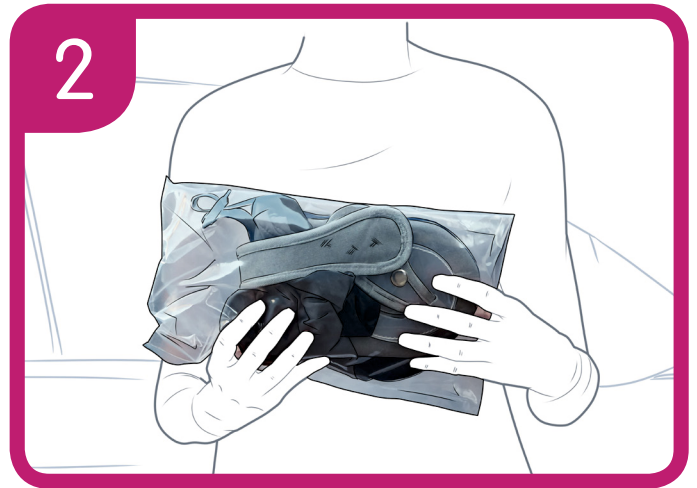

NapUp™

RIDE

Sleep comfortably on the go

Instrukcja montażu | Installation Instructions | Instructions d'assemblage
Montageanleitungen | Instrucciones de montaje

www.mynapup.com

EC REP Bd Généril Wahis 53
Brussels 1030
Belgium
Tel: +(32) 2 732-59-54
Fax: +(32)2 732-60-03
Mail: mail@obelis.net