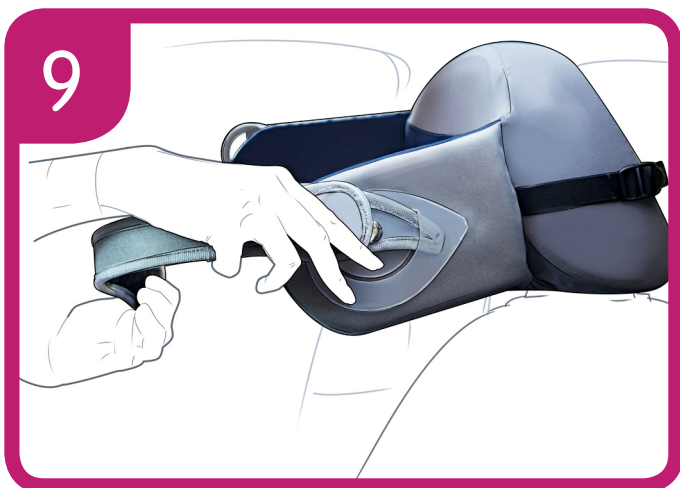

NapUp™

RIDE

Sleep comfortably on the go

Instrukcja montażu | Installation Instructions | Instructions d'assemblage
Montageanleitungen | Instrucciones de montaje

www.mynapup.com

EC REP Bd Généril Wahis 53
Brussels 1030
Belgium
Tel: +(32) 2 732-59-54
Fax: +(32)2 732-60-03
Mail: mail@obelis.net