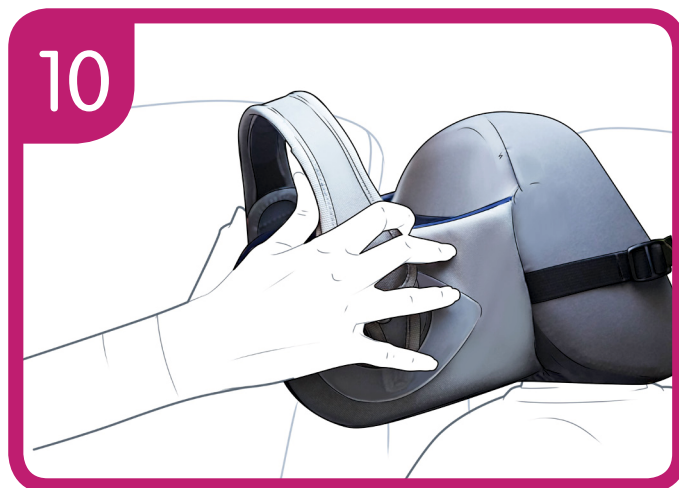

NapUp™

RIDE

Sleep comfortably on the go

Instrukcja montażu | Installation Instructions | Instructions d'assemblage
Montageanleitungen | Instrucciones de montaje

www.mynapup.com

EC REP Bd Généril Wahis 53
Brussels 1030
Belgium
Tel: +(32) 2 732-59-54
Fax: +(32)2 732-60-03
Mail: mail@obelis.net