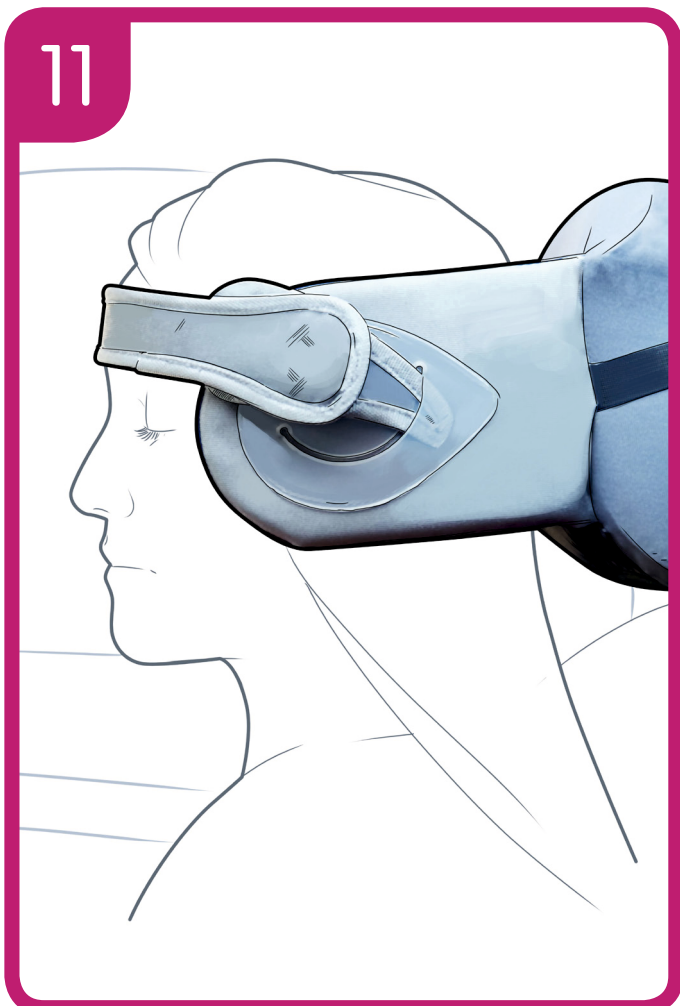

NapUp™

RIDE

Sleep comfortably on the go

Instrukcja montażu | Installation Instructions | Instructions d'assemblage
Montageanleitungen | Instrucciones de montaje

www.mynapup.com

EC REP Bd Généril Wahis 53
Brussels 1030
Belgium
Tel: +(32) 2 732-59-54
Fax: +(32)2 732-60-03
Mail: mail@obelis.net