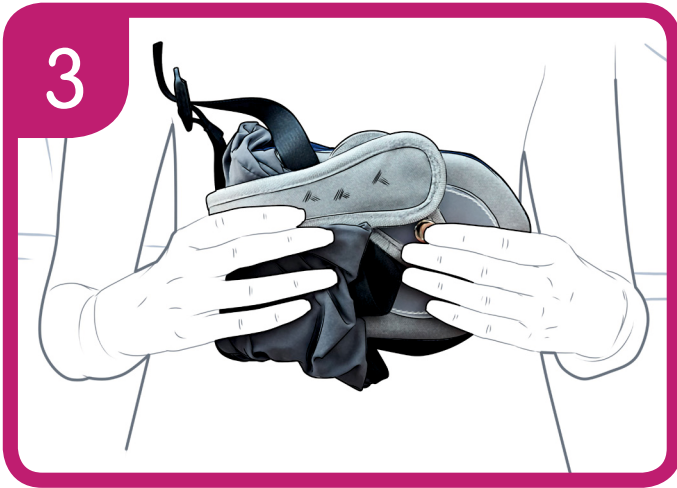

NapUp™

RIDE

Sleep comfortably on the go

Instrukcja montażu | Installation Instructions | Instructions d'assemblage
Montageanleitungen | Instrucciones de montaje

www.mynapup.com

EC REP Bd Généril Wahis 53
Brussels 1030
Belgium
Tel: +(32) 2 732-59-54
Fax: +(32)2 732-60-03
Mail: mail@obelis.net